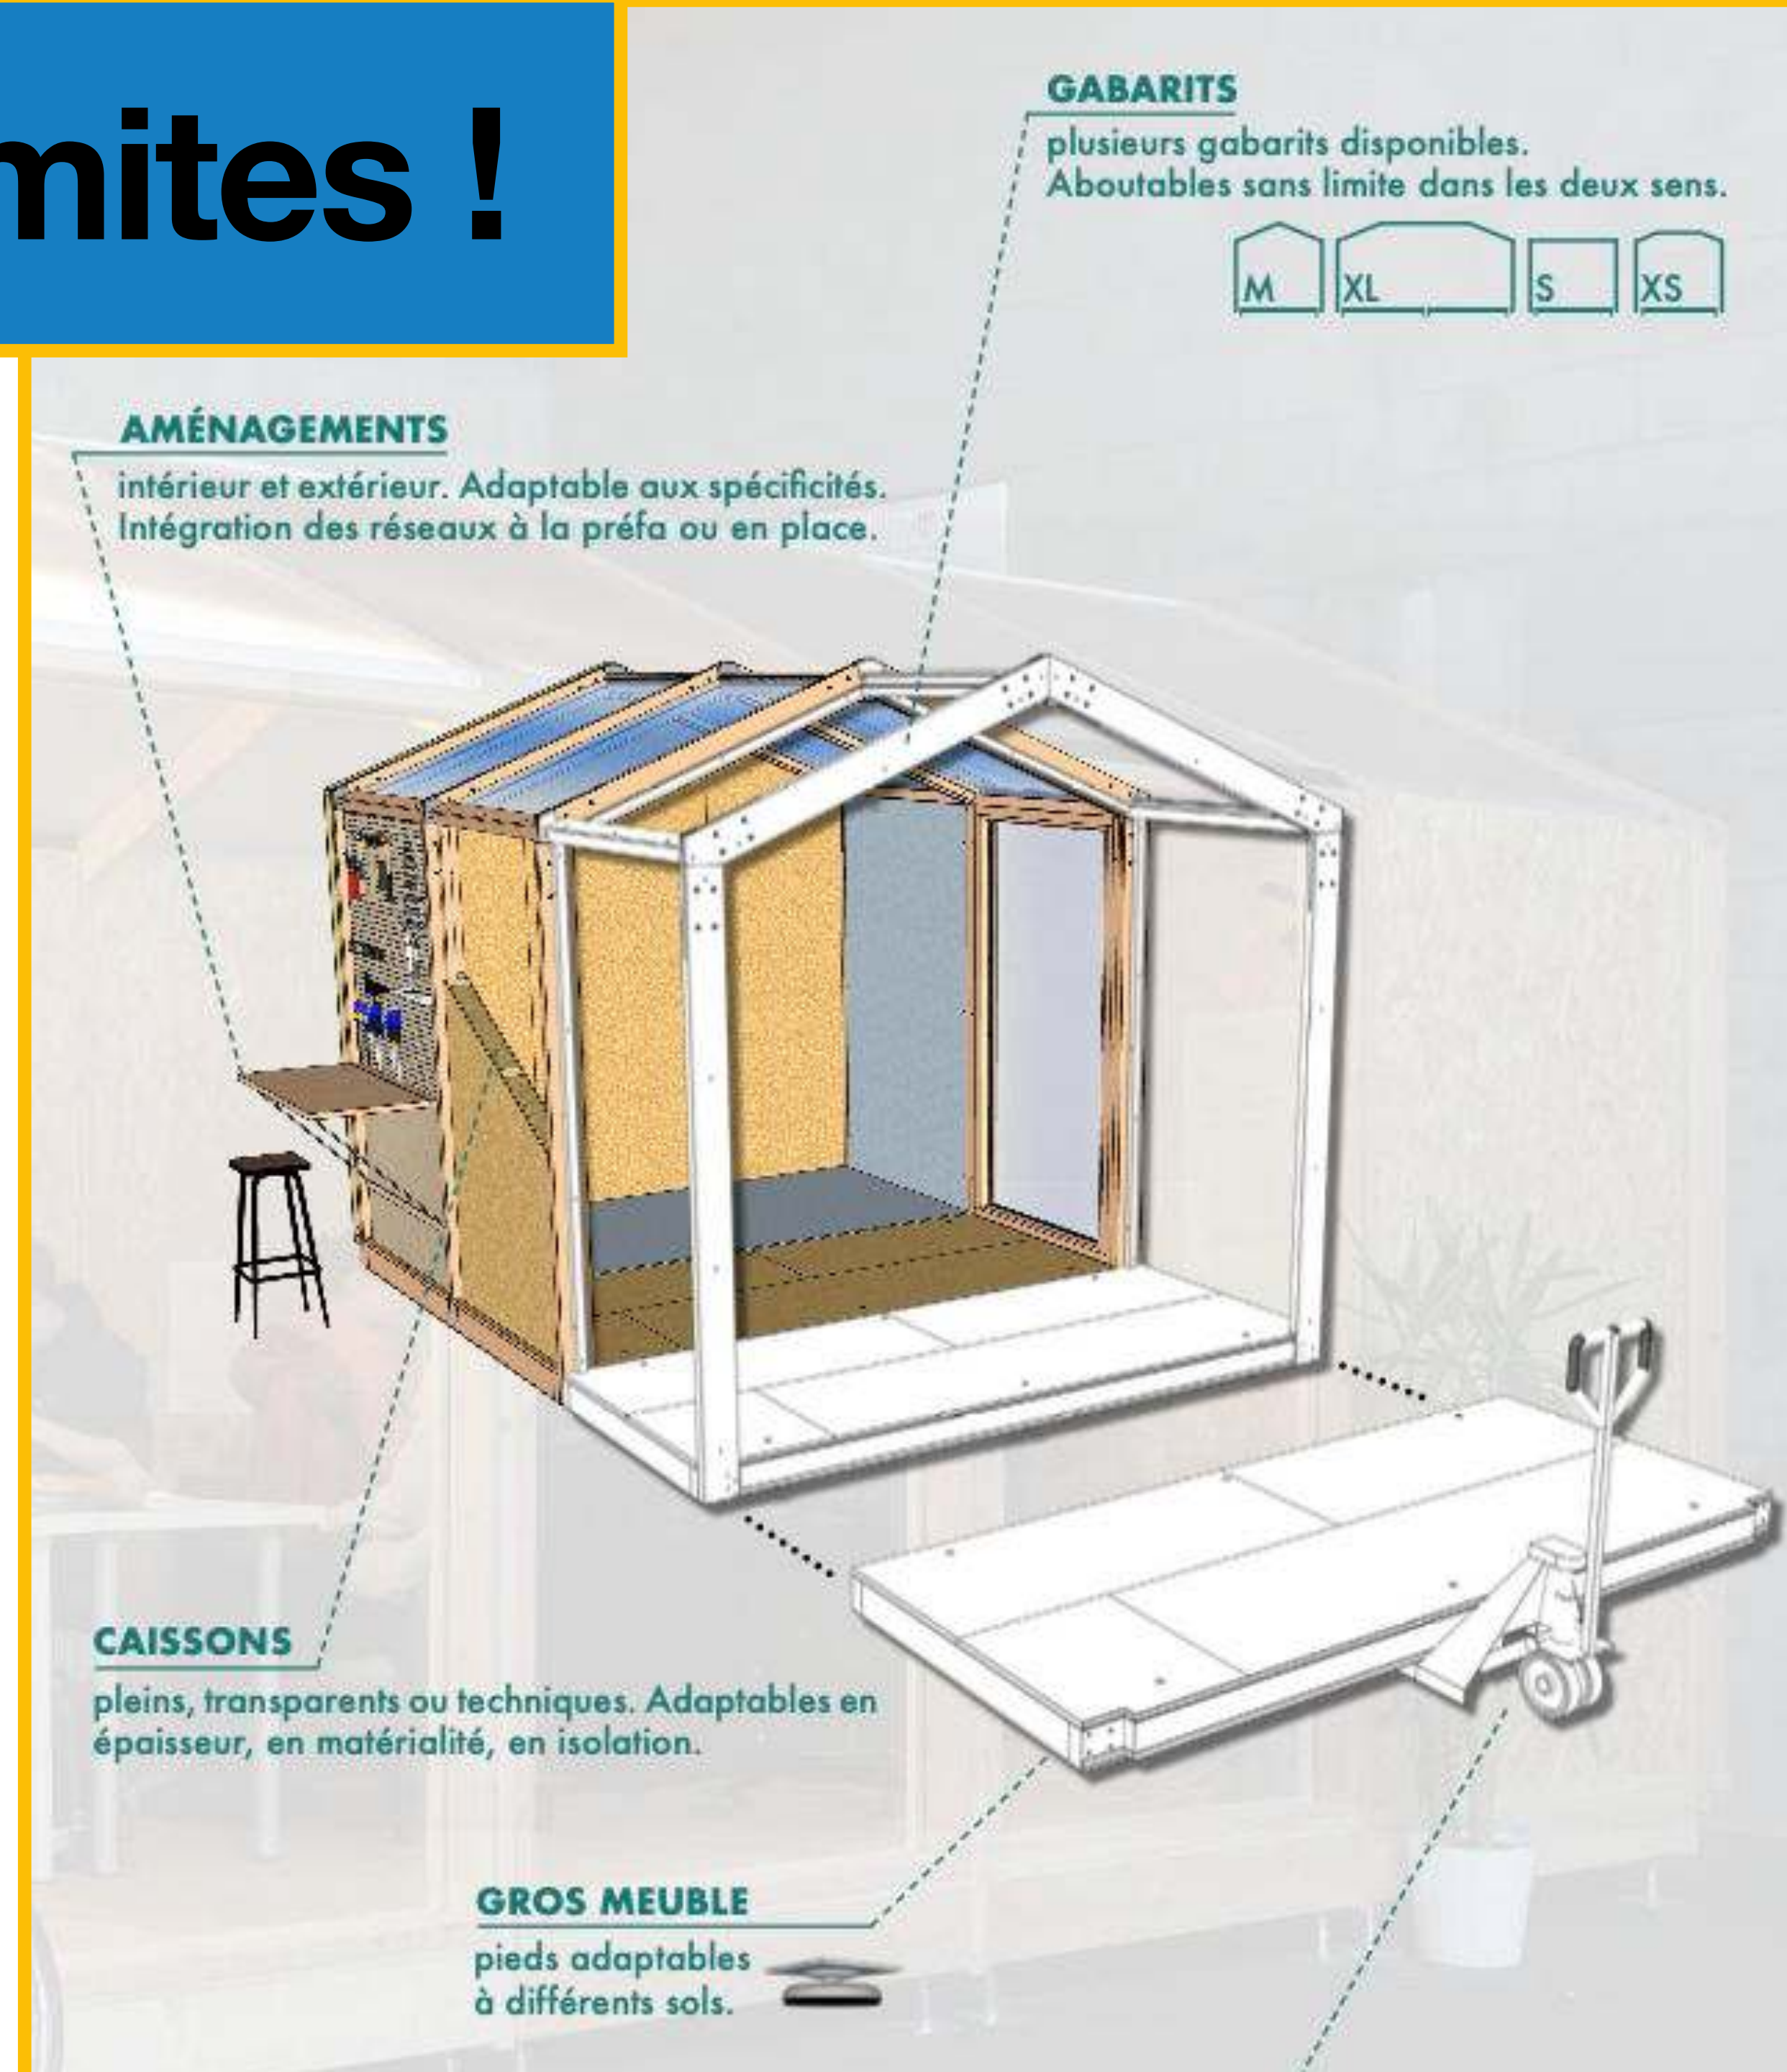

GammeOffice BuüL2CaLL - la PhoneBox

1m²

Acoustique

Semi-
debout

GammeOffice

BIG BuüL - Espace Premium Clef en mains

24 m²

3x zones

GAMME ZOÏD

Pour bâtiments professionnels

Aménagement rapide, évolutif et réversible
de bâtiments professionnels

GammeZOÏD

GammeZOÏD - Espaces hybrides et modulaires

Vos espaces de travail agiles au coeur de votre production

La modularité sans limites !

- Architecture agile « Box in the Box »
- Conception par paliers de 4 m²
- Modularité extrême en cours d'usage
- Démontable / Remontable
- Investissement sécurisé
- Déploiement low-impact & rapide
- Caissons multi-techniques intégrés = éclairage - ventilation - chauffage
- Option Garantie M1 - Antifeu

Exemple de configuration en modules semi-ouverts

Exemple d'usage en plateau hybride

LIBERER L'AMENAGEMENT DES BÂTIMENTS

- ✓ Espaces de bureaux
- ✓ Salles de réunion
- ✓ Zone de stockage
- ✓ Coworking
- ✓ Environnements hybrides
- ✓ Echoppes - Food court
- ✓ Vestiaire - Réfectoire